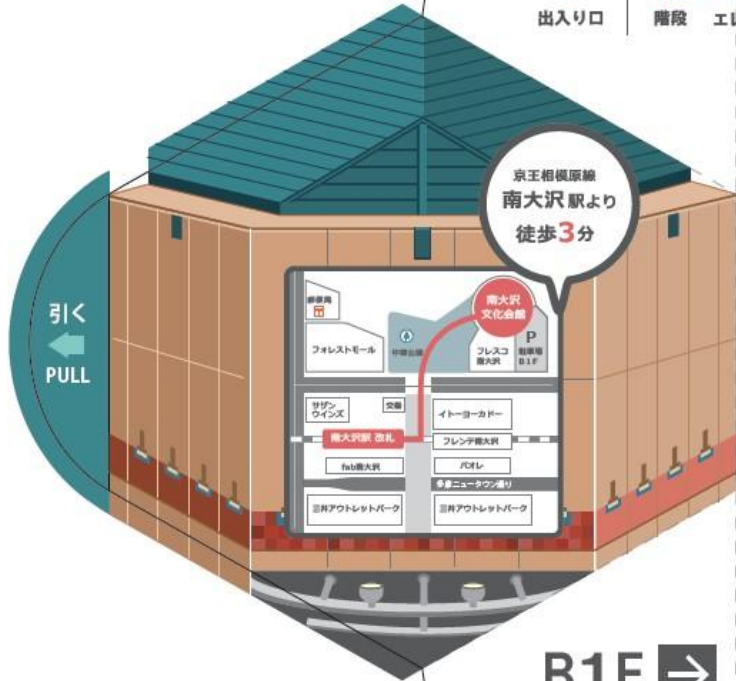

南大沢文化会館 フロアMAP

2F →

- 第1～4会議室
- 交流ホール

- 第1会議室
- 第2会議室
- 第3会議室
- 第4会議室

← 1F

- 主ホール
- 文化会館窓口
- 喫茶コーナー

※ 市民センター (3F)
生涯学習センター (2F)
図書館 (B1F)
駐車場 (B2F) は
こちらの階段・エレベーター
をご利用ください。

B1F →

- リハーサル室
- 展示・多目的室
- 第1・2練習室
- 第1～4楽屋

会議、研修等に使用できます。
ビデオプロジェクターもご用意できます。

2F
会議室
Conference Room

フラットな床と可変式の小舞台を備え、客席も自由に配置できる円形空間。
飲食を伴うパーティーなどにも利用できます。

2F
交流ホール
Community Hall

音楽コンサート・講演会・演劇など多目的に使用できるプロセニウム形式のホール。
音響効果に配慮した設計と照明機材は、ハイレベルな表現に対応します。

1F
主ホール
The Main Hall

遮音効果があり、音楽や演劇のリハーサルやバレエの練習等に利用できます。

B1F
リハーサル室
Rehearsal Room

B1F
展示・多目的室
Multipurpose Room

B1F
練習室
Practice Room

みなみおおさわ ふんかいかん
南大沢文化会館
Minamiosawa Cultural Hall

▲ 施設概要 ▲

● 開館時間