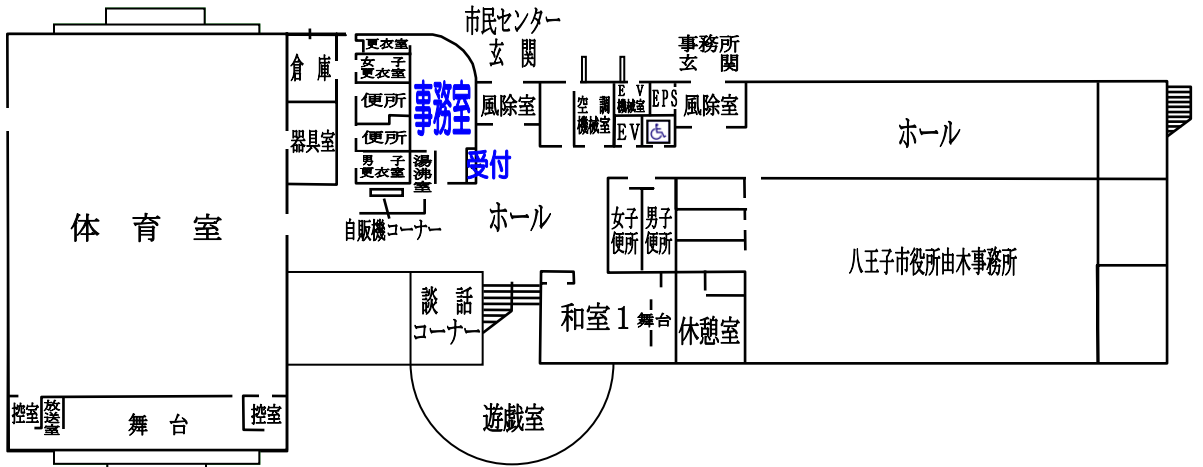

由木中央市民センター 施設の配置図

1階

1階部分の東側は八王子市役所由木中央事務所
西側が市民センター、便所は共用

2階