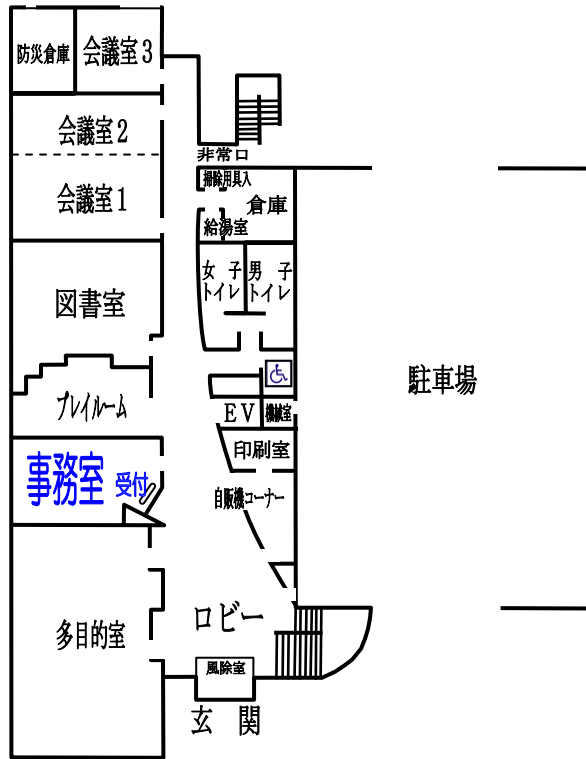

台町市民センター 施設の配置図

1階

2階