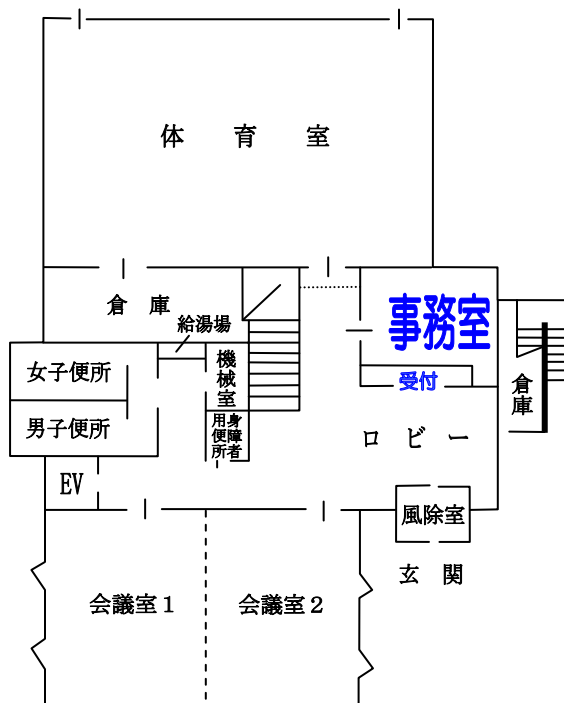

長房市民センター 施設の配置

1 階

2 階