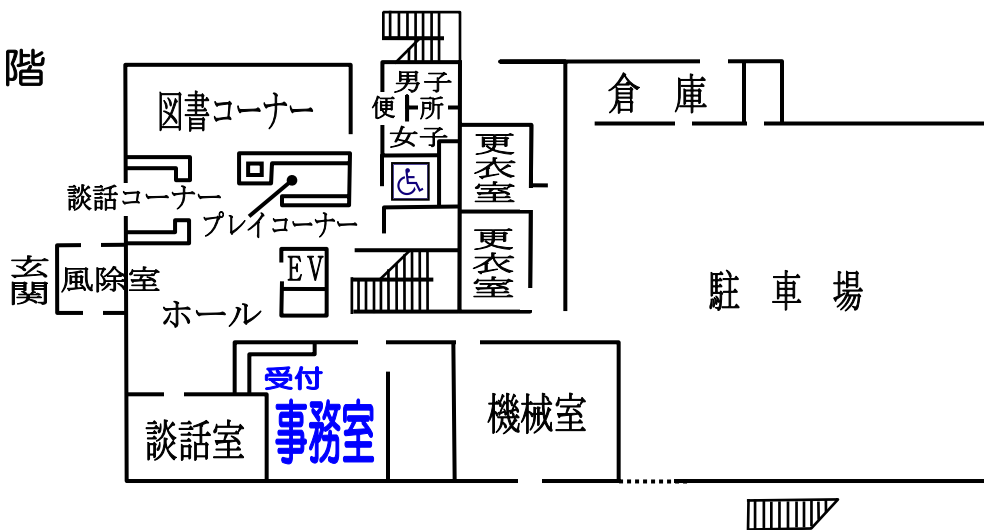

# 大和田市民センター 施設の配置図

1階

2階

3階