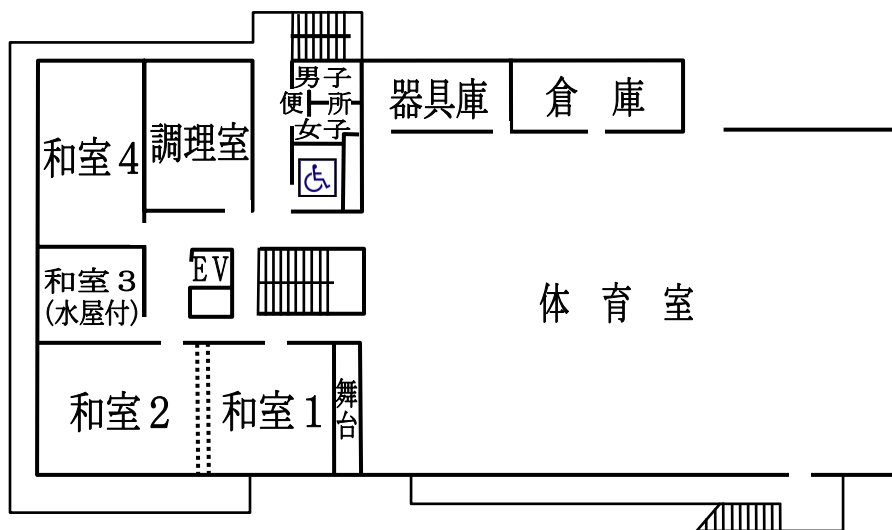

# 大和田市民センター 施設の配置図

1階

2階

3階