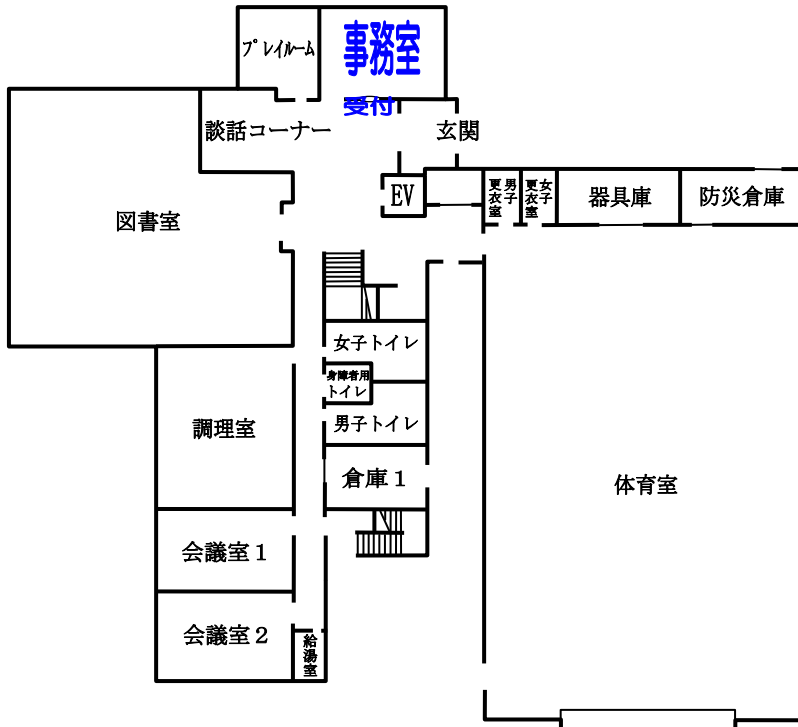

横山南市民センター 施設の配置図

1階

2階