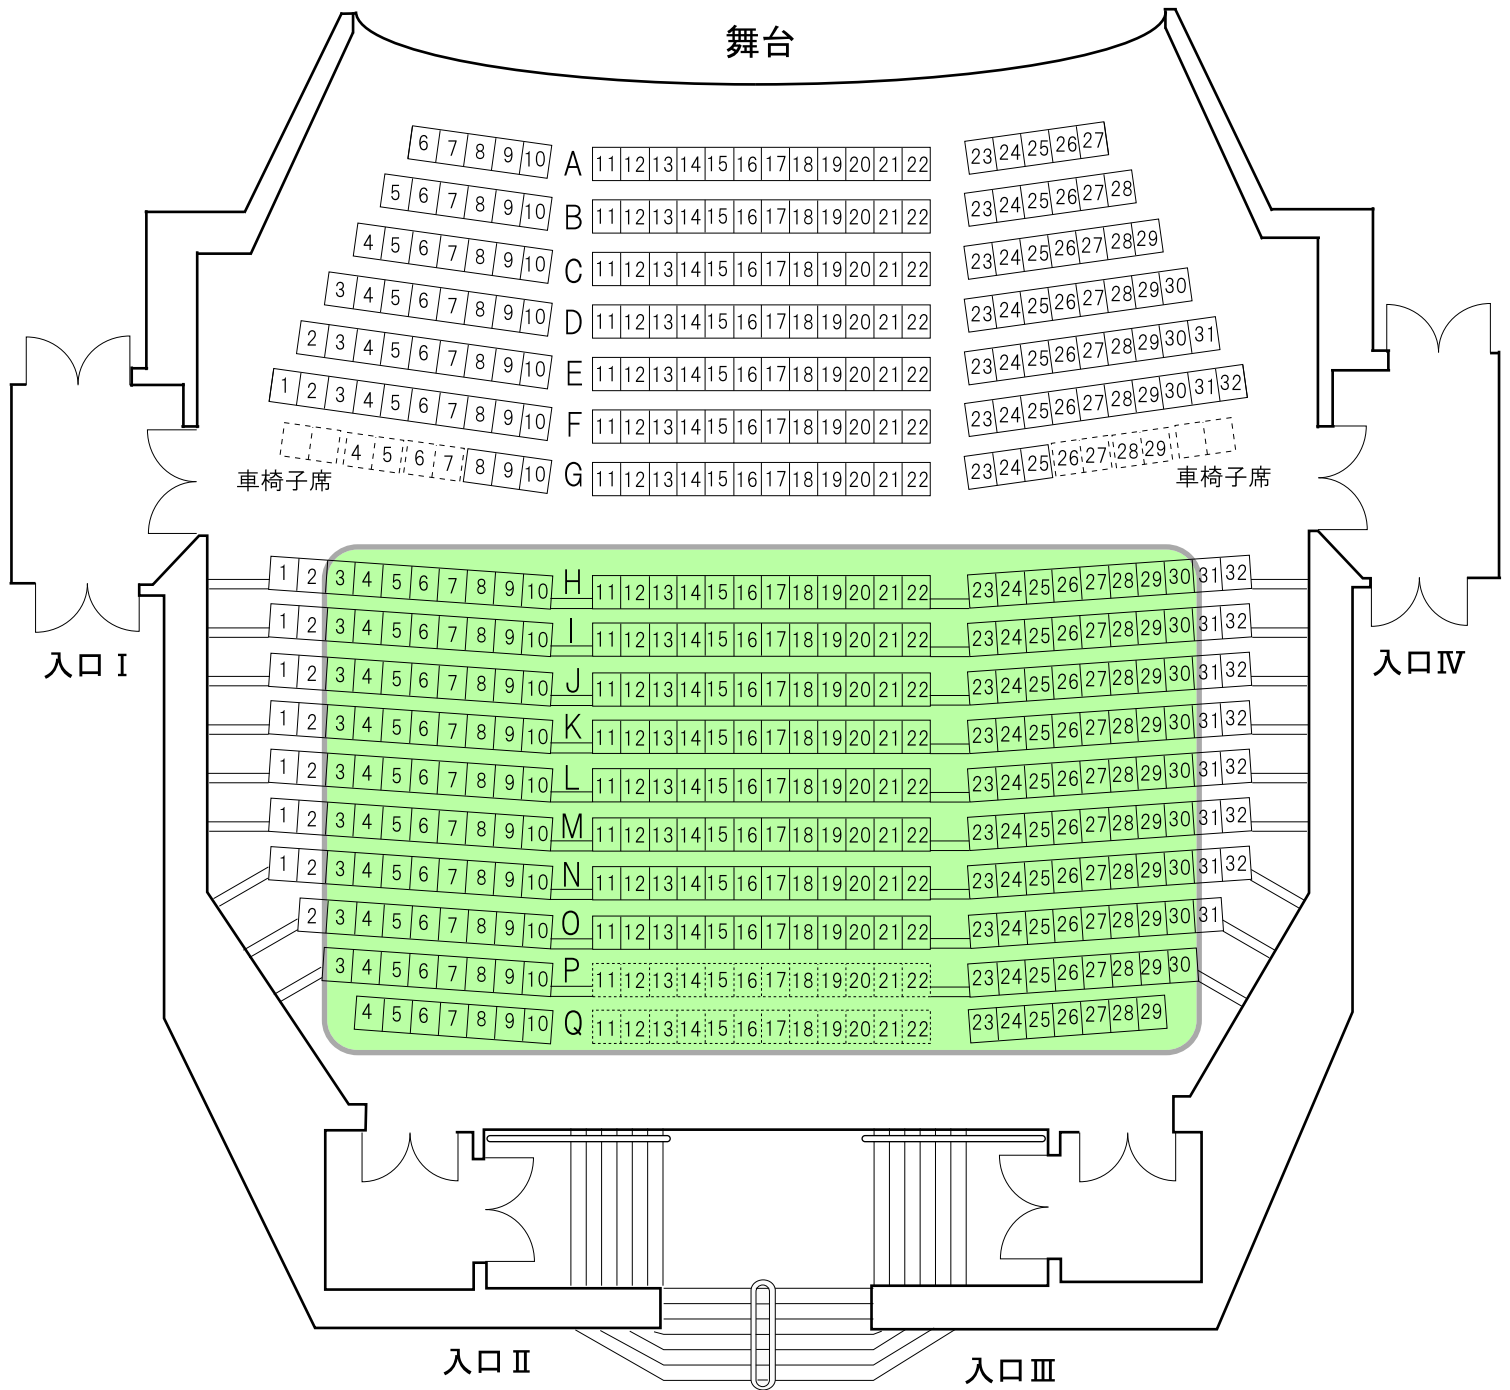

# 南大沢文化会館 主ホール座席表

ループコイル受信可能範囲

※範囲内でも端のほうでは受信がしづらい場合があるため、中央寄りでご利用することをお勧めします。